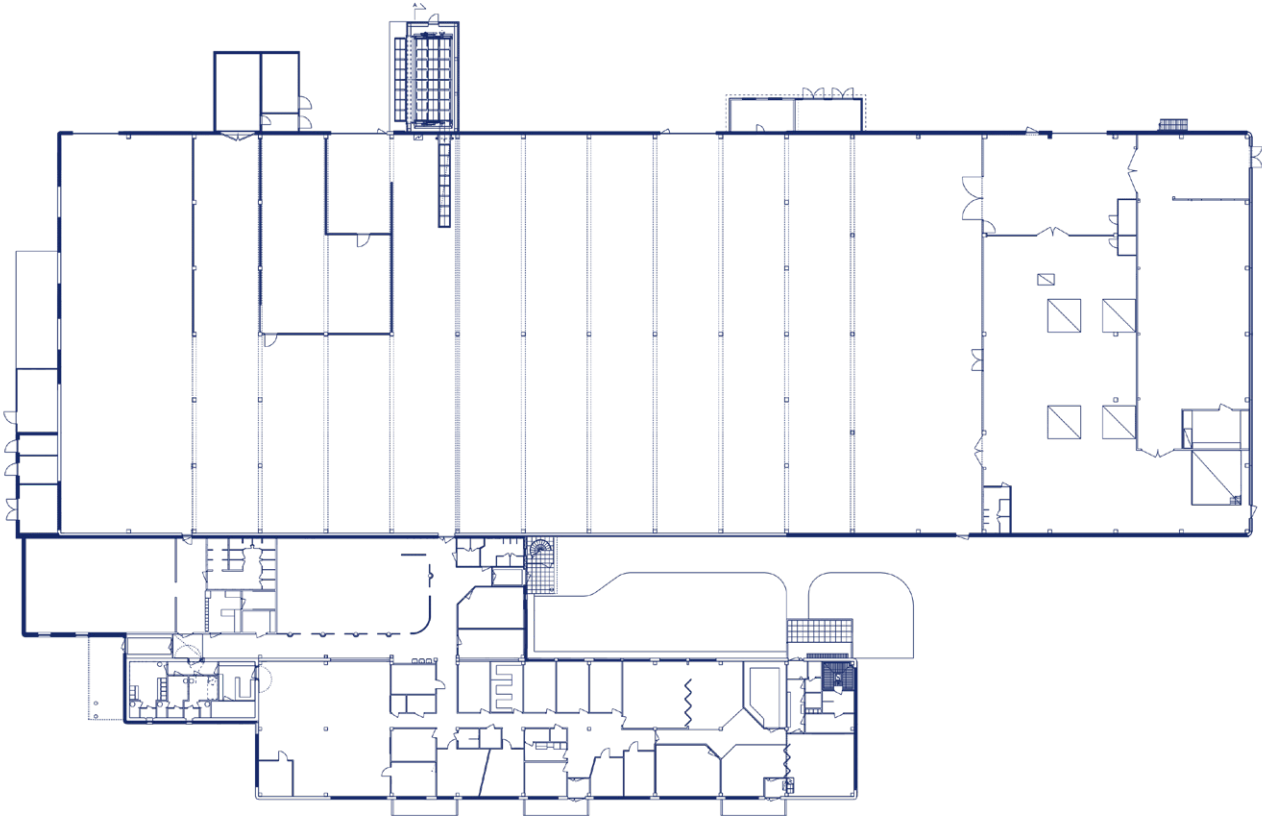

Perustiedot

Tyyppi	Liiketila / tuotantotila
Sopimustyyppi	Myydään
Osoite	Eteläkeskus (Teollisuustie 30)
Kaupunginosa	Teollisuuskylä
Kiinteistötunnus	698-9-9025-22

Myyntihinta Myydään tarjousten perusteella.
Tarjoukset kohteesta jätettävä
31.10.2022 mennessä osoitteseen:
tarjoukset@markkinakiinteistot.fi

Lisätiedot

Tontti	Vuokratontti 21 465 m²
Tontin rakennusoikeus	Kyllä
Vapautuu	1.1.2023

Rakennustiedot

Kiinteistön koko	n. 5500 m², ei tarkistusmitattu
Rakennusvuosi	1983/2005 laajennus ja muuntamo 2008
Lämmitys	Kaukolämpö
Ilmanvaihto	Koneellinen
Kuntoarvio	Tehty

Ympäristö

Lähipalvelut	Alueella useita vähittäiskauppoja, pienteollisuutta, huolto-asemia
Liikenneyhteydet	Vilkkaiden ajoneuvo- ja kevyenliikenteen väylien varrella
Pysäköinti	Parkkialue lämpötilpilla